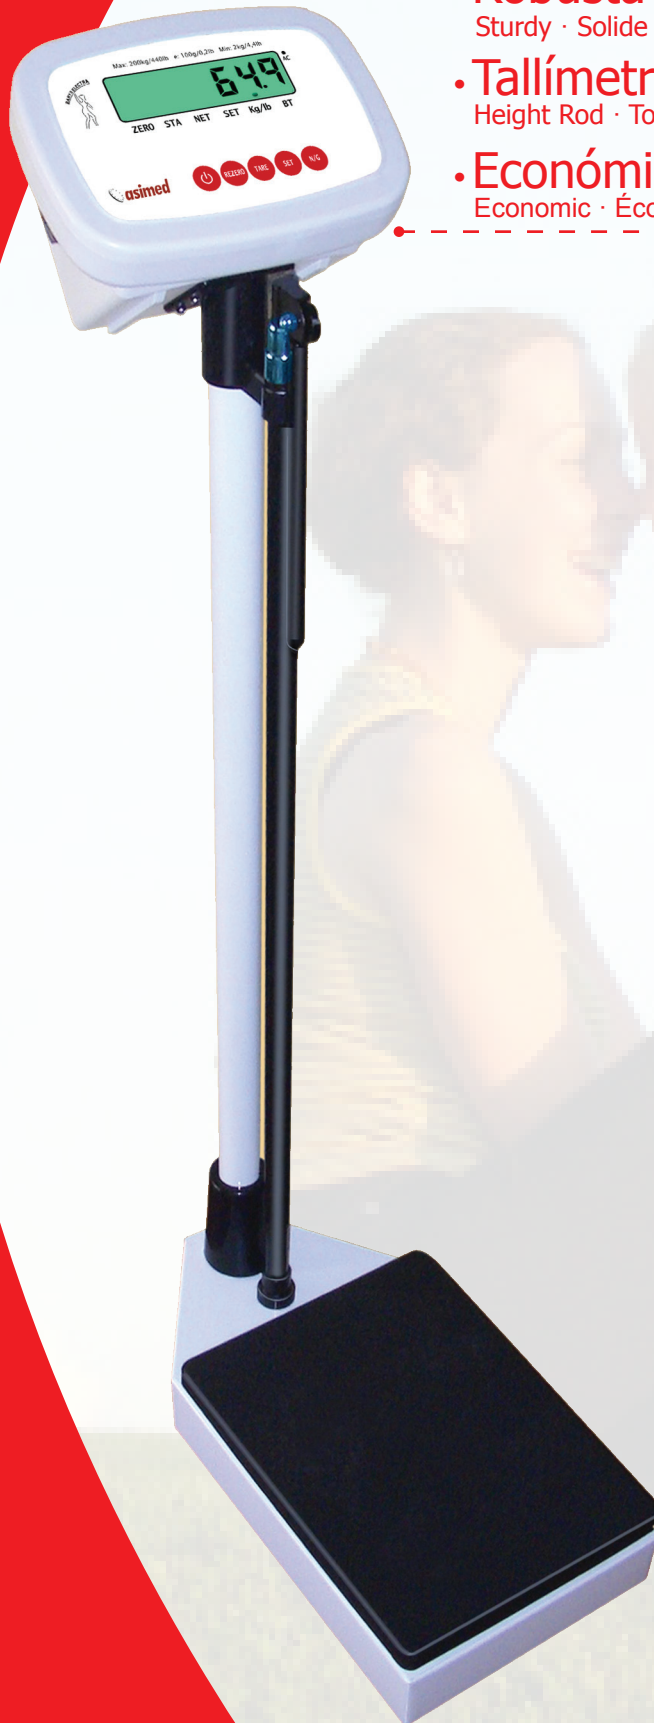

asimed

BARYS ELECTRA

BÁSCULA ELECTRÓNICA · ELECTRONIC SCALE · PÈSE-PERSONNE ÉLECTRONIQUE

• **Exacta**
Exact · Précise

• **Robusta**
Sturdy · Solide

• **Tallímetro**
Height Rod · Toise de mesure

• **Económica**
Economic · Économique

www.asimed.es