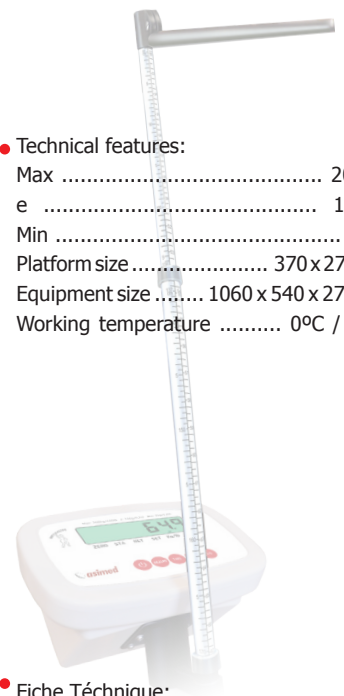

Cod. 01460

Ficha Técnica

Max ..... 200 kg
e ..... 100 g
Min ..... 2 kg
Medidas plataforma ..... 370 x 270 mm
Medidas equipo ..... 1060 x 540 x 270 mm
Temp. de funcionamiento ..... 0°C / 40°C

Electronic scale.

It is ideal for sectors not subject to the CE approval class III.
Made in white with varnished steel plates with a plastic visor. It comes with a LCD high contrast screen backlit and 20mm tall digits for increased readability.
Easy to use, each function has an on-screen indicator for the user to keep track of the activities in each function at any given moment.
Reconvert unit's key, with the possibility of weighing in kilograms or pounds.
Tare and fixed weight function offering exact and reliable results.
Key operated backlit LCD.
Operates on mains power 220 V AC / 50 Hz.
Auto-off function, this system avoids an unnecessary cost of energy.
Telescopic height meter made in anodized aluminium with indications both in centimetres and inches . Measurement range from 75cm to 200cm and graduations of 0,5cm.

Cod. 01460

Technical features:

Max ..... 200 kg
e ..... 100 g
Min ..... 2 kg
Platform size ..... 370x270 mm
Equipment size ..... 1060 x 540 x 270 mm
Working temperature ..... 0°C / 40°C

Pèse-personne électronique.

Idéale pour les secteurs non-sujets aux normes européennes d'appareils certifiés.
Fabriquée en acier laqué blanc et écran recouvert en matériau plastique.
Écran LCD de haute définition rétro-éclairé avec caractères de 20mm de hauteur afin de faciliter leur lecture.
Utilisation simple, chaque fonction possède un indicateur à l'écran, l'utilisateur sait à tout moment quelles fonctions sont actives.
Touche de conversion des unités, possibilité de peser en kilos et en livres.
Fonction de tare et fixation de poids, afin d'offrir un résultat précis et fiable.
Touche d'éclairage de l'écran.
Connexion au courant électrique par alimentation 220 V AC / 50 Hz.
Fonction d'arrêt automatique, grande économie d'énergie.
Toise de mesure télescopique d'aluminium anodisé avec indications en cm et pouces mesurant de 75cm à 200cm avec graduation de 0.5cm.

Cod. 01460

Fiche Technique:

Max ..... 200 kg
e ..... 100 g
Min ..... 2 kg
Dimensions Plateforme..... 370x270mm
Dimensions Appareil.. 1060x540x270mm
Températures fonctionnement.. 0°C / 40°